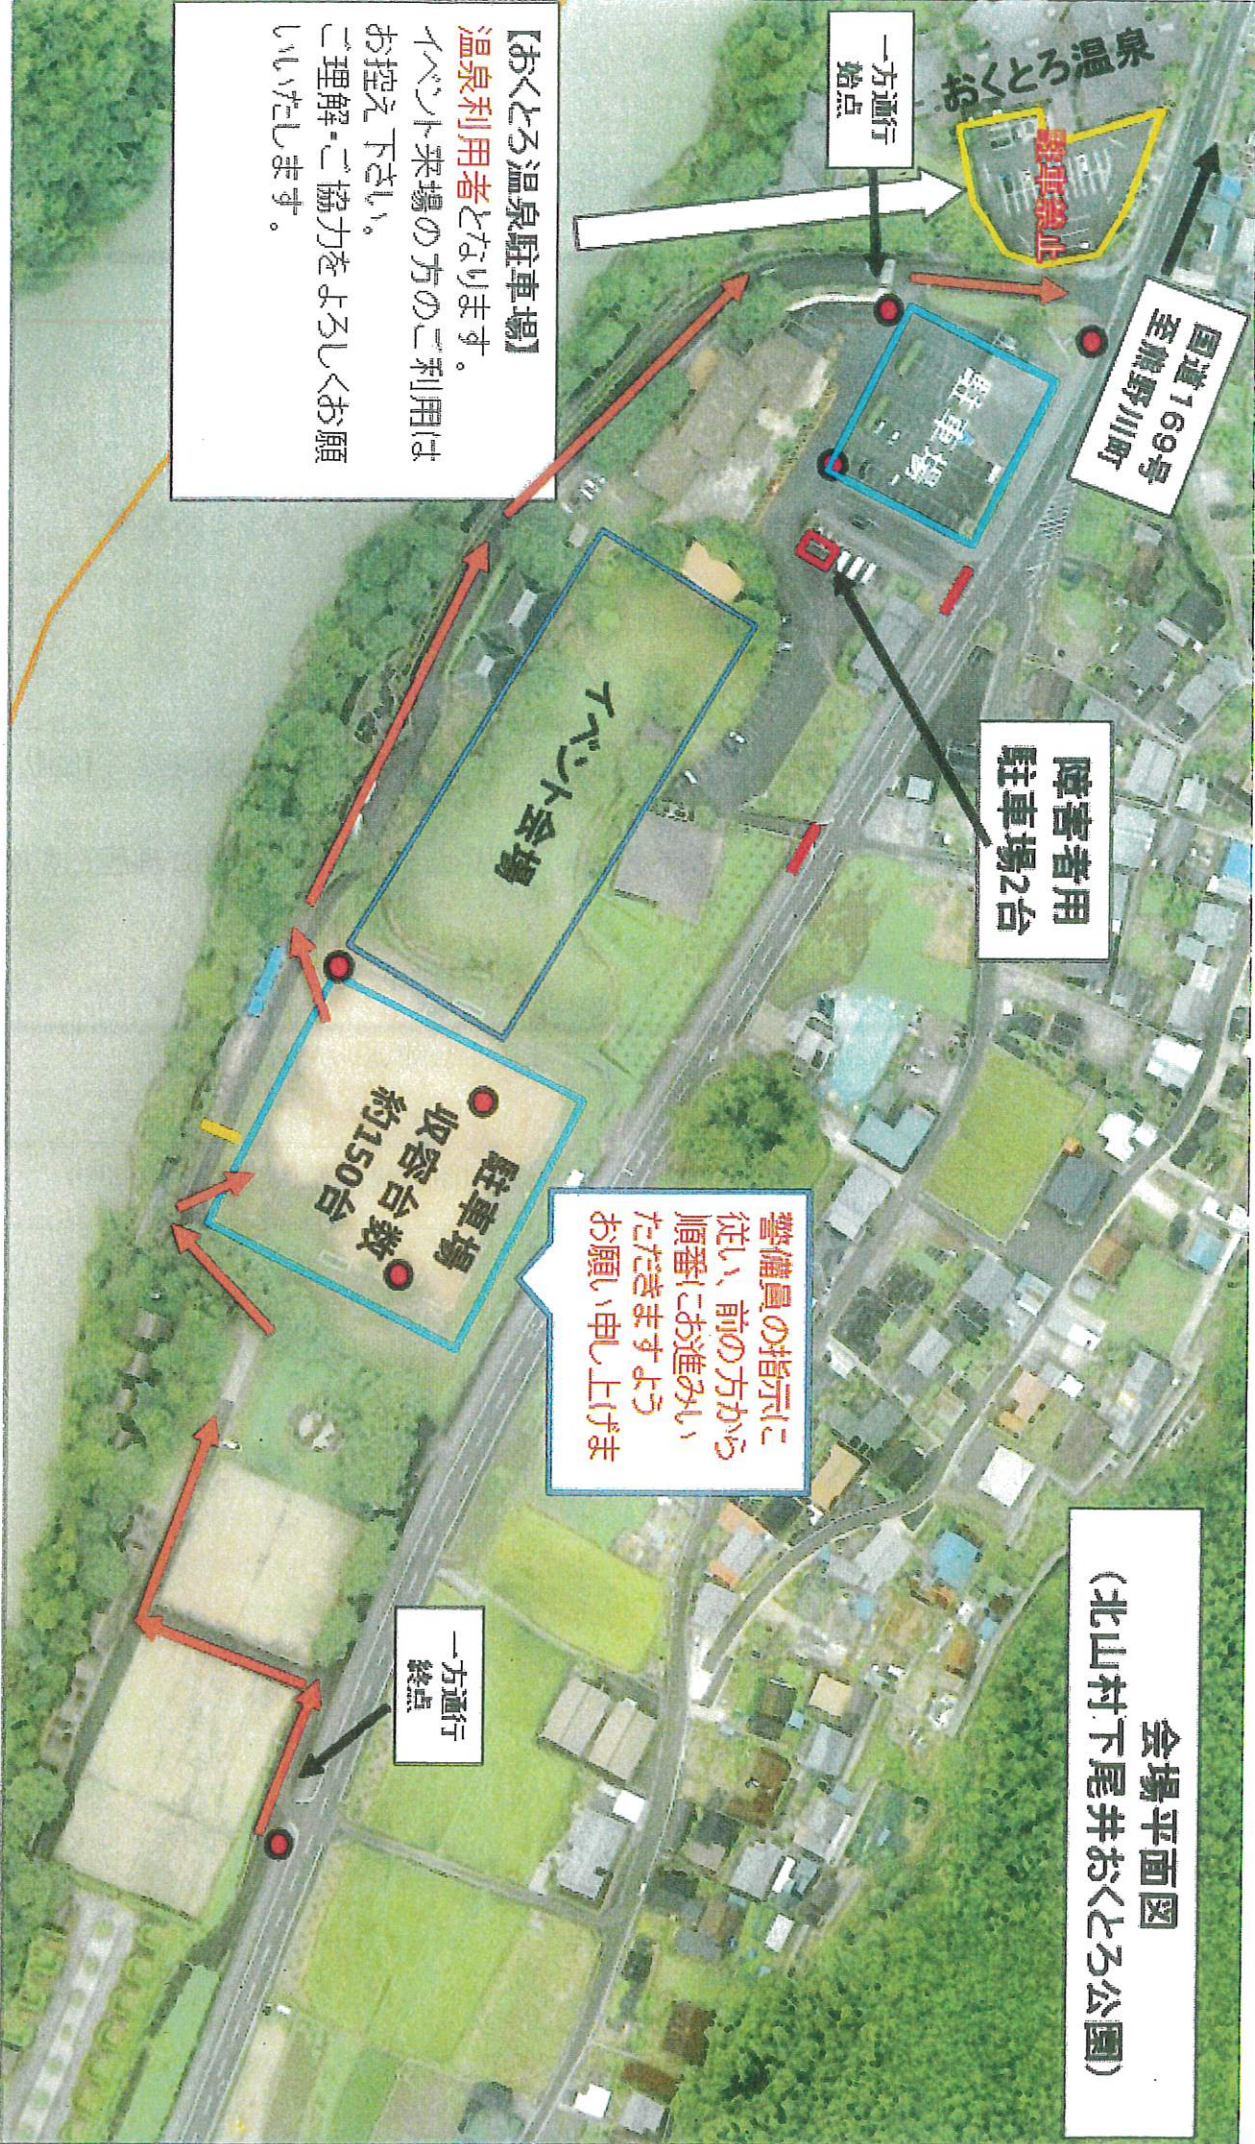

2025年4月4日

飛び地の村の桜祭りについて

4月5日に開催される桜祭りに伴い、道の駅おくとり・おくとり公園

9:00～17:00の間、交通規制が行われます。

ご来場の際や周辺地域を通行される際には、道路の閉鎖や迂回路をご利用いただくこととなり、皆様にはご不便をおかけいたしますが、何卒ご理解とご協力を賜りますようお願い申し上げます。

ご迷惑をおかけいたしますが、どうぞよろしくお願いいたします。

北山村観光協会：0735-49-2324

国道169号
至熊野川町

おくとろ公園
駐車禁止

一方通行
始点

障害者用
駐車場2台

イベント会場

駐車場
収容台数
約150台

警備員の指示に従い、前の方から順番にお進みいただけますようお願い申し上げます。

一方通行
終点

会場平面図
(北山村下尾井おくとろ公園)

【おくとろ温泉駐車場】
温泉利用者となります。
イベント会場の方のご利用は
お控え下さい。
ご理解・ご協力をよろしくお願い
いたします。

● 警備員 7名

会場周囲は一方通行とさせていただきます。ご理解ご協力のほどよろしくお願いいたします。
※周辺道路への路上駐車はご遠慮ください。